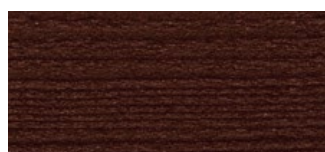

ΑΠΟΧΡΩΣΕΙΣ ΞΥΛΟΠΡΟΣΤΑΣΙΑΣ Vivechrom

Η αποτύπωση όλων των αποχρώσεων είναι εντελώς ενδεικτική.
Δείτε τις πραγματικές αποχρώσεις στα χρωματολόγια μας στα καταστήματα.

Αποχρώσεις ΧΡΩΜΟΣΥΝΘΕΣΕΩΝ

AQUAXYL VARNISH

ΝΕΑ ΣΥΛΛΟΓΗ

721

722

723

724

725

726

727

728

729

730

731

732

733

734

735

736

737

738

739

740

741

742

743

744

745

746

747

748

749

750

751

752

753

754