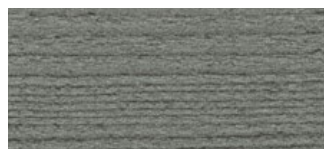

ΑΠΟΧΡΩΣΕΙΣ ΞΥΛΟΠΡΟΣΤΑΣΙΑΣ Vivechrom

Η αποτύπωση όλων των αποχρώσεων είναι εντελώς ενδεικτική.
Δείτε τις πραγματικές αποχρώσεις στα χρωματολόγια μας στα καταστήματα.

Αποχρώσεις ΧΡΩΜΟΣΥΝΘΕΣΕΩΝ

AQUAXYL VARNISH

ΝΕΑ ΣΥΛΛΟΓΗ

721

722

723

724

725

726

727

728

729

730

731

732

733

734

735

736

737

738

739

740

741

742

743

744

745

746

747

748

749

750

751

752

753

754