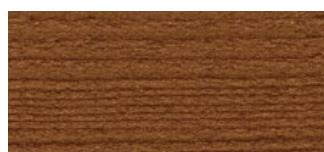

ΑΠΟΧΡΩΣΕΙΣ ΞΥΛΟΠΡΟΣΤΑΣΙΑΣ Vivechrom

Η αποτύπωση όλων των αποχρώσεων είναι εντελώς ενδεικτική.
Δείτε τις πραγματικές αποχρώσεις στα χρωματολόγια μας στα καταστήματα.

Αποχρώσεις ΧΡΩΜΟΣΥΝΘΕΣΕΩΝ

AQUAXYL VARNISH

ΝΕΑ ΣΥΛΛΟΓΗ

721

722

723

724

725

726

727

728

729

730

731

732

733

734

735

736

737

738

739

740

741

742

743

744

745

746

747

748

749

750

751

752

753

754