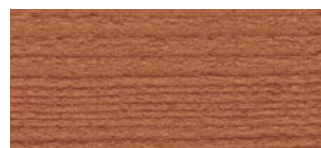

ΑΠΟΧΡΩΣΕΙΣ ΞΥΛΟΠΡΟΣΤΑΣΙΑΣ Vivechrom

Η αποτύπωση όλων των αποχρώσεων είναι εντελώς ενδεικτική.
Δείτε τις πραγματικές αποχρώσεις στα χρωματολόγια μας στα καταστήματα.

Αποχρώσεις ΧΡΩΜΟΣΥΝΘΕΣΕΩΝ

AQUAXYL VARNISH

ΝΕΑ ΣΥΛΛΟΓΗ

721

722

723

724

725

726

727