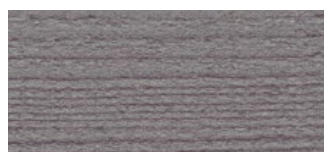

ΑΠΟΧΡΩΣΕΙΣ ΞΥΛΟΠΡΟΣΤΑΣΙΑΣ Vivechrom

Η αποτύπωση όλων των αποχρώσεων είναι εντελώς ενδεικτική.
Δείτε τις πραγματικές αποχρώσεις στα χρωματολόγια μας στα καταστήματα.

Αποχρώσεις ΧΡΩΜΟΣΥΝΘΕΣΕΩΝ

AQUAXYL VARNISH

ΝΕΑ ΣΥΛΛΟΓΗ

721

722

723

724

725

726

727

728

729

730

731

732

733

734

735

736

737

738

739

740

741

742

743

744

745

746

747

748

749

750

751

752

753

754