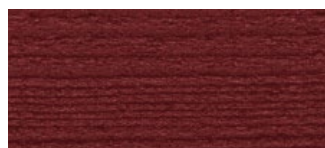

ΑΠΟΧΡΩΣΕΙΣ ΞΥΛΟΠΡΟΣΤΑΣΙΑΣ Vivechrom

Η αποτύπωση όλων των αποχρώσεων είναι εντελώς ενδεικτική.
Δείτε τις πραγματικές αποχρώσεις στα χρωματολόγια μας στα καταστήματα.

Αποχρώσεις ΧΡΩΜΟΣΥΝΘΕΣΕΩΝ

AQUAXYL VARNISH

ΝΕΑ ΣΥΛΛΟΓΗ

721

722

723

724

725

726

727