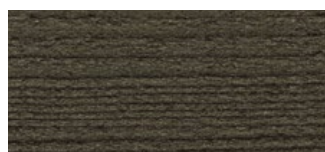

ΑΠΟΧΡΩΣΕΙΣ ΞΥΛΟΠΡΟΣΤΑΣΙΑΣ Vivechrom

Η αποτύπωση όλων των αποχρώσεων είναι εντελώς ενδεικτική.
Δείτε τις πραγματικές αποχρώσεις στα χρωματολόγια μας στα καταστήματα.

Αποχρώσεις ΧΡΩΜΟΣΥΝΘΕΣΕΩΝ

AQUAXYL VARNISH

ΝΕΑ ΣΥΛΛΟΓΗ

721

722

723

724

725

726

727

728

729

730

731

732

733

734

735

736

737

738

739

740

741

742

743

744

745

746

747

748

749

750

751

752

753

754