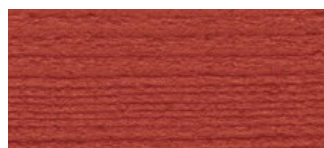

ΑΠΟΧΡΩΣΕΙΣ ΞΥΛΟΠΡΟΣΤΑΣΙΑΣ Vivechrom

Η αποτύπωση όλων των αποχρώσεων είναι εντελώς ενδεικτική.
Δείτε τις πραγματικές αποχρώσεις στα χρωματολόγια μας στα καταστήματα.

Αποχρώσεις ΧΡΩΜΟΣΥΝΘΕΣΕΩΝ

AQUAXYL VARNISH

ΝΕΑ ΣΥΛΛΟΓΗ

721

722

723

724

725

726

727