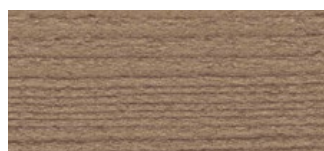

ΑΠΟΧΡΩΣΕΙΣ ΞΥΛΟΠΡΟΣΤΑΣΙΑΣ Vivechrom

Η αποτύπωση όλων των αποχρώσεων είναι εντελώς ενδεικτική.
Δείτε τις πραγματικές αποχρώσεις στα χρωματολόγια μας στα καταστήματα.

Αποχρώσεις ΧΡΩΜΟΣΥΝΘΕΣΕΩΝ

AQUAXYL VARNISH

ΝΕΑ ΣΥΛΛΟΓΗ

721

722

723

724

725

726

727

728

729

730

731

732

733

734

735

736

737

738

739

740

741

742

743

744

745

746

747

748

749

750

751

752

753

754