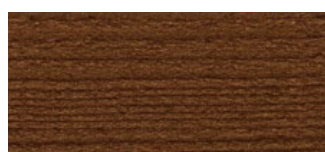

ΑΠΟΧΡΩΣΕΙΣ ΞΥΛΟΠΡΟΣΤΑΣΙΑΣ Vivechrom

Η αποτύπωση όλων των αποχρώσεων είναι εντελώς ενδεικτική.
Δείτε τις πραγματικές αποχρώσεις στα χρωματολόγια μας στα καταστήματα.

Αποχρώσεις ΧΡΩΜΟΣΥΝΘΕΣΕΩΝ

AQUAXYL VARNISH

ΝΕΑ ΣΥΛΛΟΓΗ

721

722

723

724

725

726

727