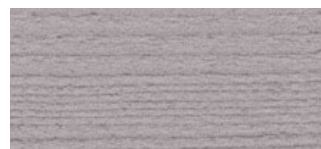

ΑΠΟΧΡΩΣΕΙΣ ΞΥΛΟΠΡΟΣΤΑΣΙΑΣ Vivechrom

Η αποτύπωση όλων των αποχρώσεων είναι εντελώς ενδεικτική.
Δείτε τις πραγματικές αποχρώσεις στα χρωματολόγια μας στα καταστήματα.

Αποχρώσεις ΧΡΩΜΟΣΥΝΘΕΣΕΩΝ

AQUAXYL VARNISH

ΝΕΑ ΣΥΛΛΟΓΗ

721

722

723

724

725

726

727

728

729

730

731

732

733

734

735

736

737

738

739

740

741

742

743

744

745

746

747

748

749

750

751

752

753

754