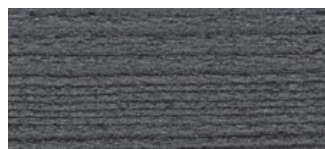

ΑΠΟΧΡΩΣΕΙΣ ΞΥΛΟΠΡΟΣΤΑΣΙΑΣ Vivechrom

Η αποτύπωση όλων των αποχρώσεων είναι εντελώς ενδεικτική.
Δείτε τις πραγματικές αποχρώσεις στα χρωματολόγια μας στα καταστήματα.

Αποχρώσεις ΧΡΩΜΟΣΥΝΘΕΣΕΩΝ

AQUAXYL VARNISH

ΝΕΑ ΣΥΛΛΟΓΗ

721

722

723

724

725

726

727

728

729

730

731

732

733

734

735

736

737

738

739

740

741

742

743

744

745

746

747

748

749

750

751

752

753

754